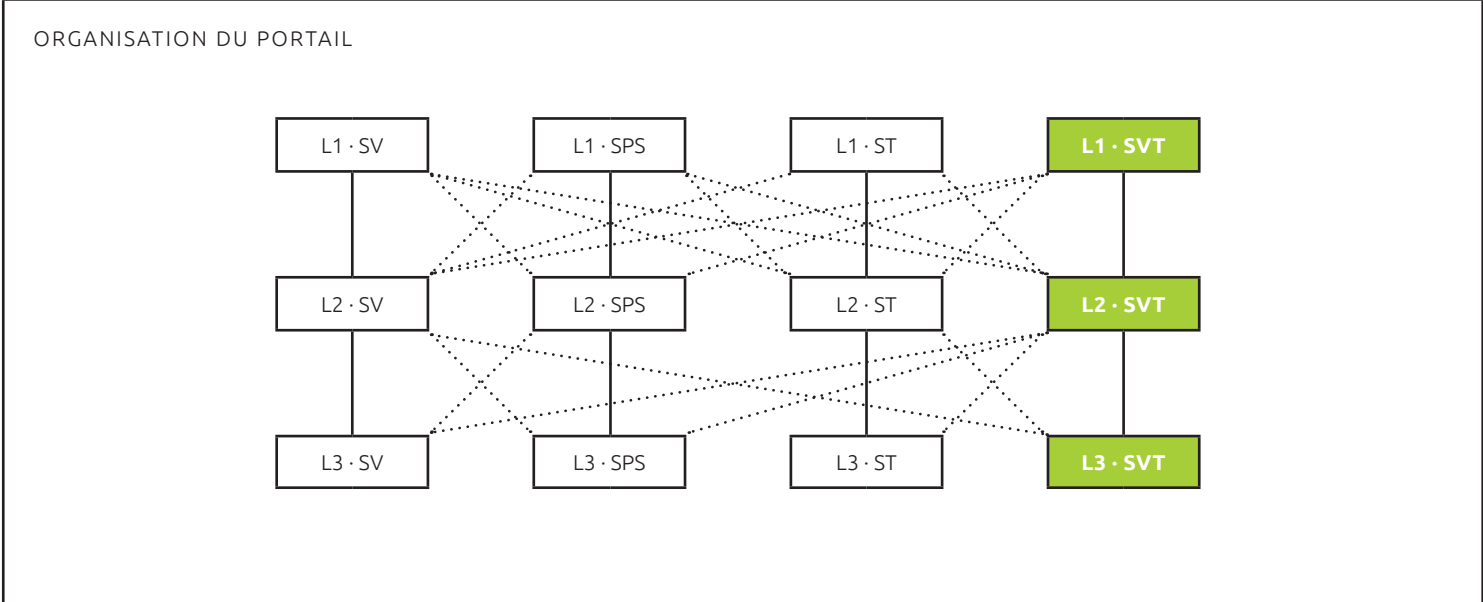

# LICENCE SCIENCES DE LA VIE & DE LA TERRE · SVT

PORTAIL DE RÉFÉRENCE **SCIENCES DE LA VIE & DE LA TERRE**

<p><b>LICENCE(S) PROFESSIONNELLES UNICAEN ACCESSIBLE(S)</b></p> <p>Industries agroalimentaires : gestion, production et valorisation · <i>Génie des bioproductions et de l'agroalimentaire</i>   Industries pharmaceutiques, cosmétologiques et de santé : gestion, production et valorisation · <i>Procédés et technologies pharmaceutiques</i>   Métiers de l'industrie : gestion de la production industrielle · <i>Assainissement, gestion des déchets et démantèlement en environnement nucléaire · Maintenance en milieu nucléaire</i>   Métiers de la protection et de la gestion de l'environnement · <i>Gestion de l'eau en milieu rural · Restauration écologique et développement durable</i>   Métiers du décisionnel et de la statistique · Biostatistique : statistique et informatique appliquées à la santé</p>	<p><b>MASTER(S) UNICAEN ACCESSIBLE(S)</b></p> <p>Biologie intégrative et physiologie   Biologie, agrosciences   Innovation, entreprise et société   Microbiologie   Nutrition et sciences des aliments   Sciences de la mer   MEEF - 1<sup>er</sup> &amp; 2<sup>nd</sup> degrés</p>
---	---