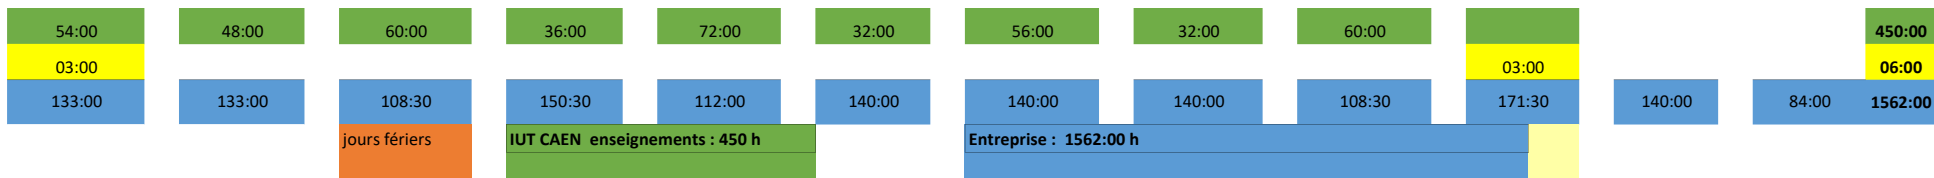

Rappel : dates extrêmes du contrat de travail = 12 mois

* LE CONTRAT DE TRAVAIL ne peut pas excéder 2 mois après la dernière date programmée en centre (correspond à la date de soutenance), tolérance accordée.